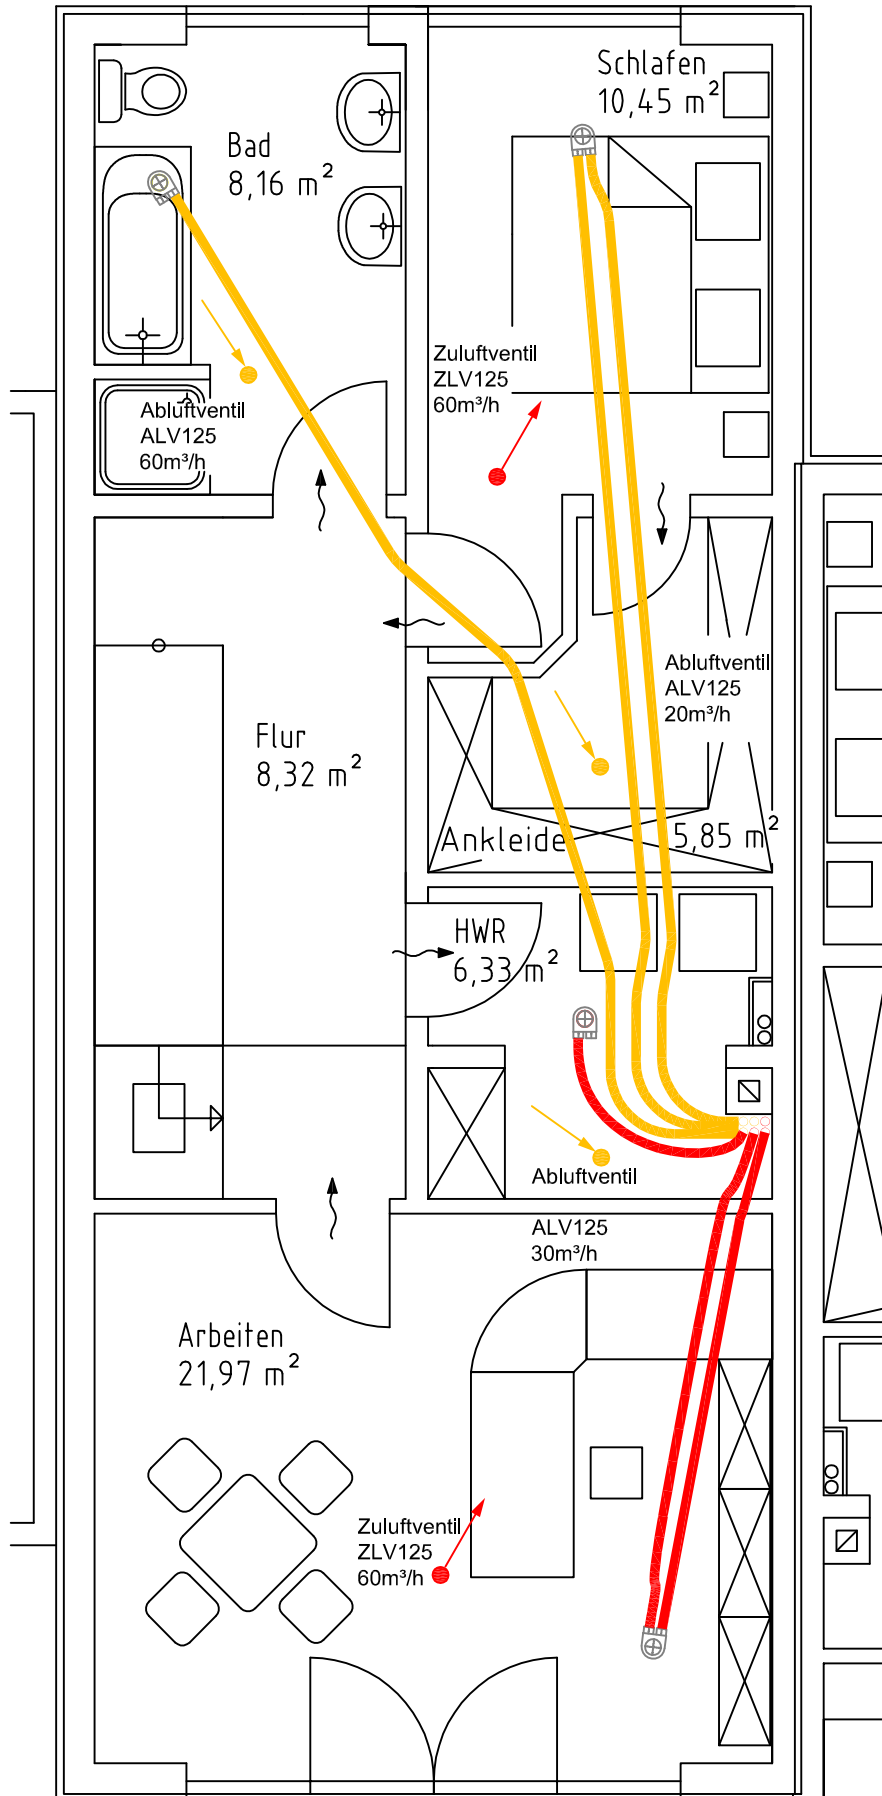

## Ventilanordnung in der Decke Rohrführung im Boden für EG

### Legende:

-  Zuluft mit DN75 ValloFlex RONDO-Rohr
-  Abluft mit DN75 ValloFlex RONDO-Rohr
-  Überströmung
-  Ventilanschlussstück VVA