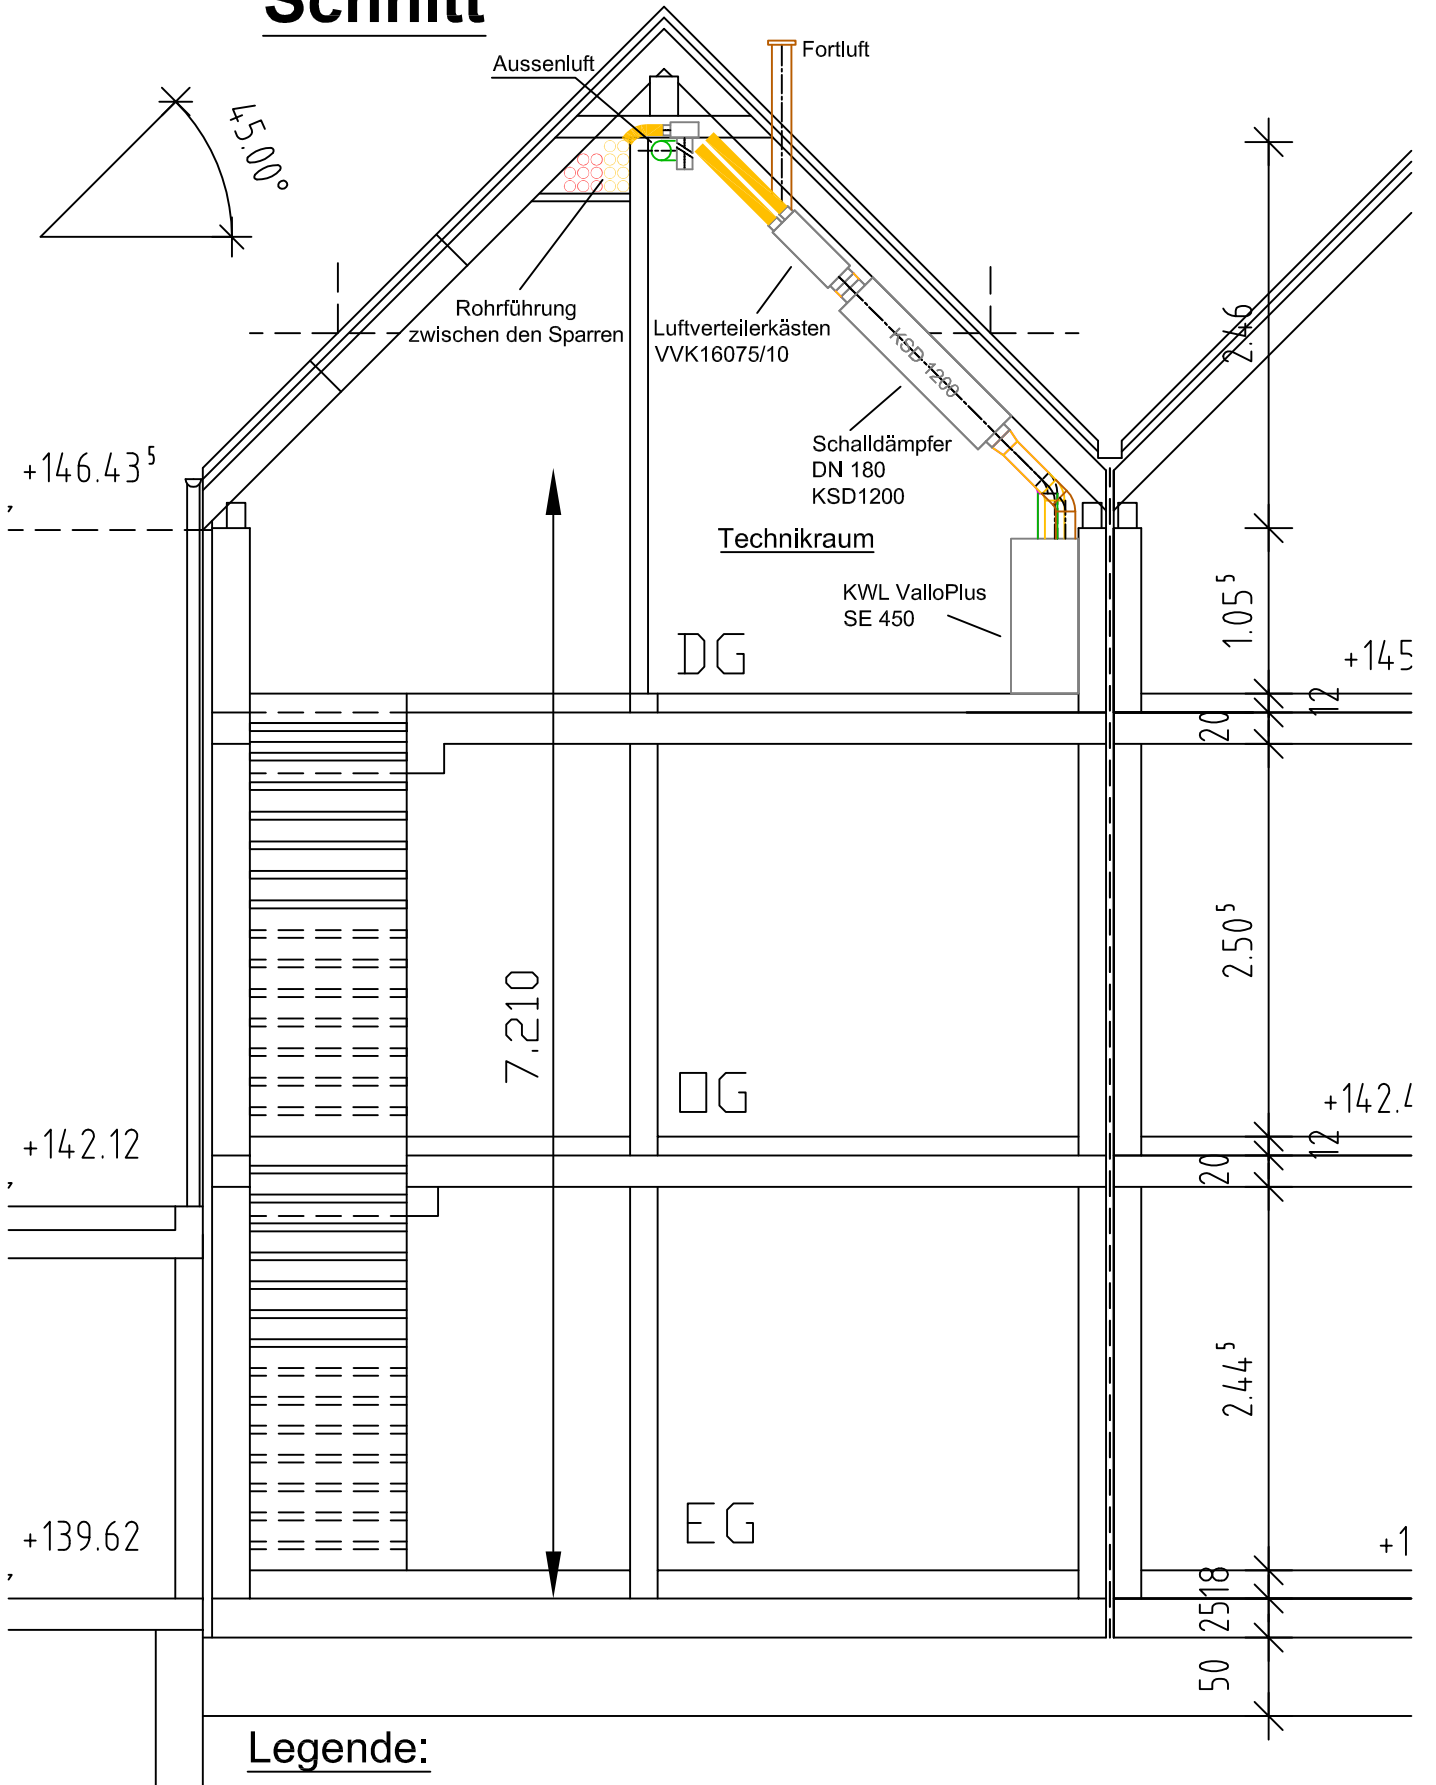

Schnitt

Legende:

- Zuluft mit DN75 ValloFlex RONDO-Rohr
- Abluft mit DN75 ValloFlex RONDO-Rohr
- Außenluftleitung Wickelfalzrohr DN180 mit Armaflex Dämmung
- Fortluftleitung Wickelfalzrohr DN180 mit Armaflex Dämmung
-  Überströmung
-  Ventilanschlussstück VVA